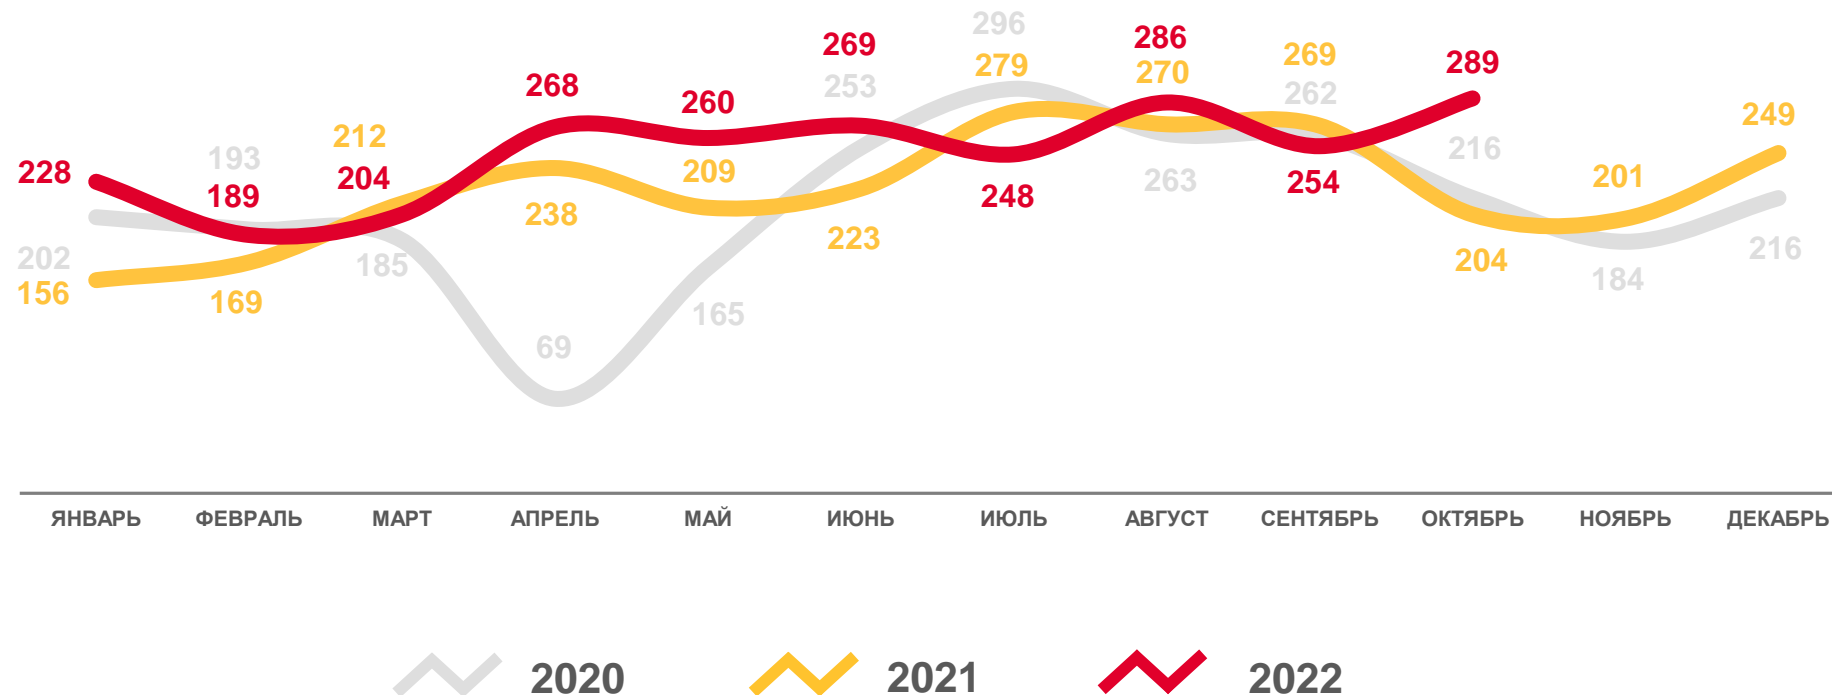

2020

2021

2022

ПОКАЗАТЕЛИ МЛАДЕНЧЕСКОЙ СМЕРТНОСТИ

человек

Январь-октябрь
2022 года

человек

19

ЧИСЛО ЗАРЕГИСТРИРОВАННЫХ БРАКОВ

единиц

Январь-октябрь
2022 года

единиц

3 497

в расчете
на 1 000 человек

8,0

ЧИСЛО ЗАРЕГИСТРИРОВАННЫХ РАЗВОДОВ

единиц

Январь-октябрь
2022 года

единиц

2 495

в расчете
на 1 000 человек

5,7

КОЭФИЦИЕНТЫ БРАЧНОСТИ И РАЗВОДИМОСТИ В РЕГИОНАХ СИБИРСКОГО ФЕДЕРАЛЬНОГО ОКРУГА

Брачность (на 1000 человек населения)

Разводимость (на 1000 человек населения)

Число разводов на 1000 браков (единиц)