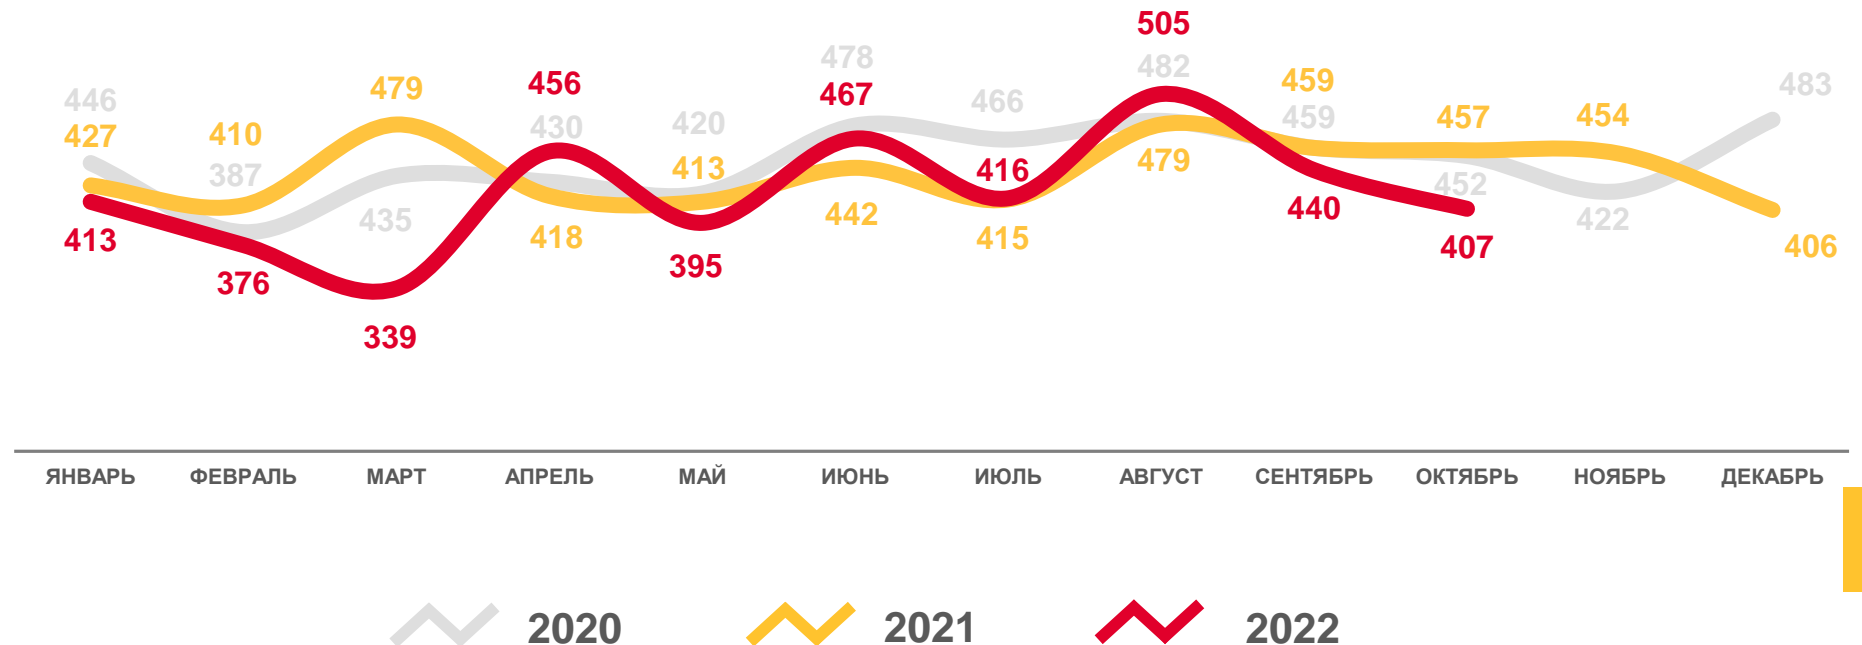

ЕСТЕСТВЕННОЕ ДВИЖЕНИЕ НАСЕЛЕНИЯ

человек

Январь-октябрь
2022 года

Естественный прирост,
убыль (-)
человек

-1 804

в расчете
на 1 000 человек

-4,1

■ Число родившихся

■ Число умерших

— Естественный прирост, убыль (-)

ЧИСЛО ЗАРЕГИСТРИРОВАННЫХ РОДИВШИХСЯ

человек

Январь-октябрь
2022 года

человек

4 214

в расчете
на 1 000 человек

9,6

ЧИСЛО ЗАРЕГИСТРИРОВАННЫХ УМЕРШИХ

человек

Январь-октябрь
2022 года

человек

6 018

в расчете
на 1 000 человек

13,7

2020

2021

2022

ПОКАЗАТЕЛИ МЛАДЕНЧЕСКОЙ СМЕРТНОСТИ

человек

Январь-октябрь
2022 года

человек

19