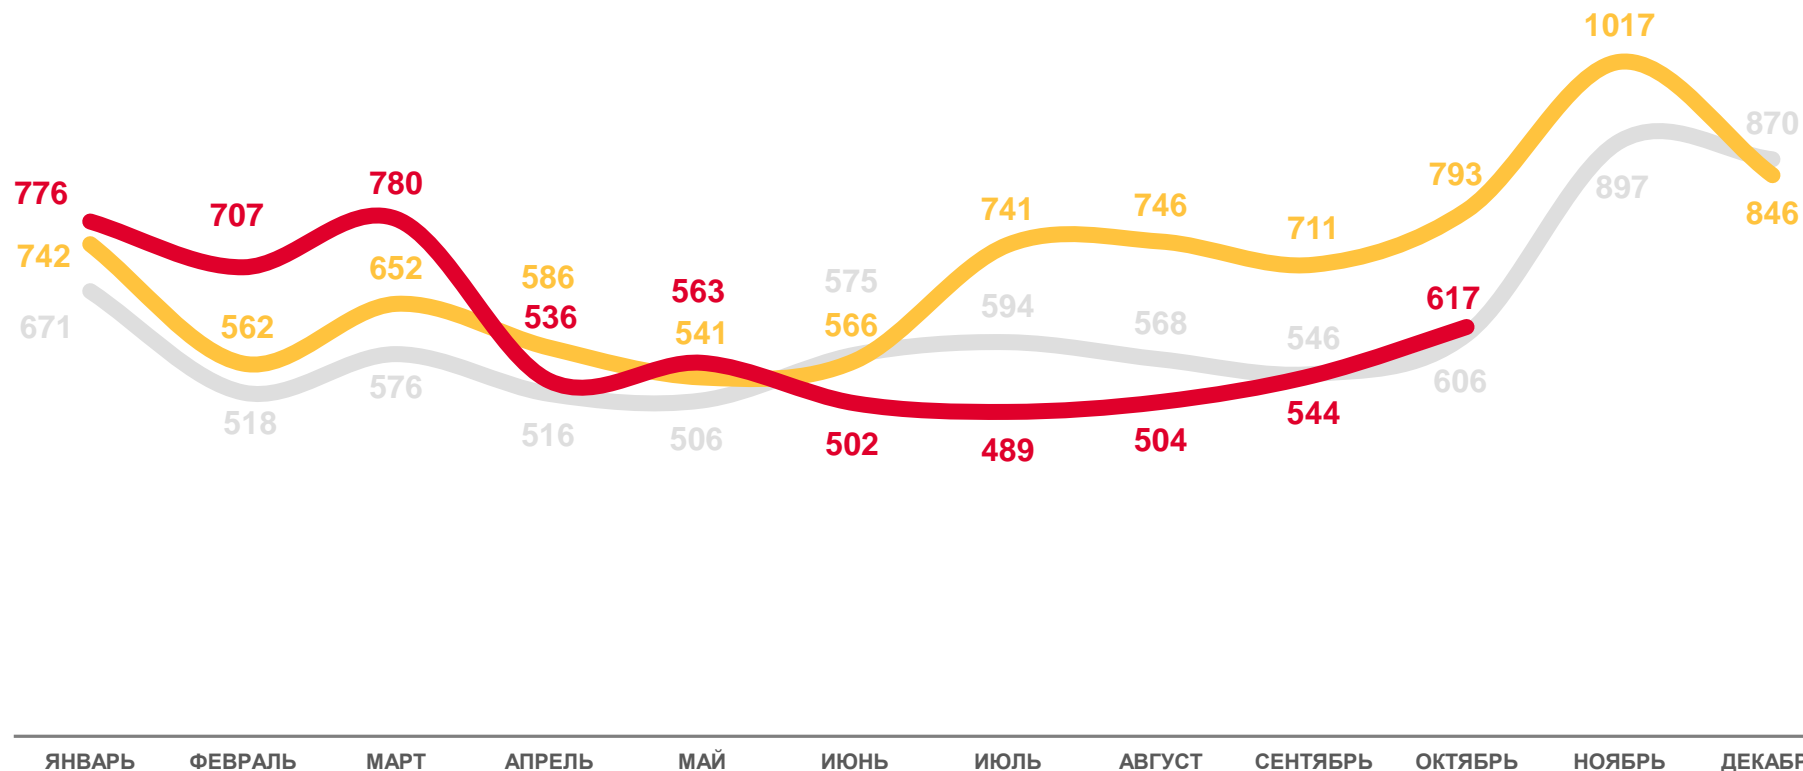

9,6

ЧИСЛО ЗАРЕГИСТРИРОВАННЫХ УМЕРШИХ

человек

Январь-октябрь
2022 года

человек

6 018

в расчете
на 1 000 человек

13,7

2020

2021

2022

ПОКАЗАТЕЛИ МЛАДЕНЧЕСКОЙ СМЕРТНОСТИ

человек

Январь-октябрь
2022 года

человек

19