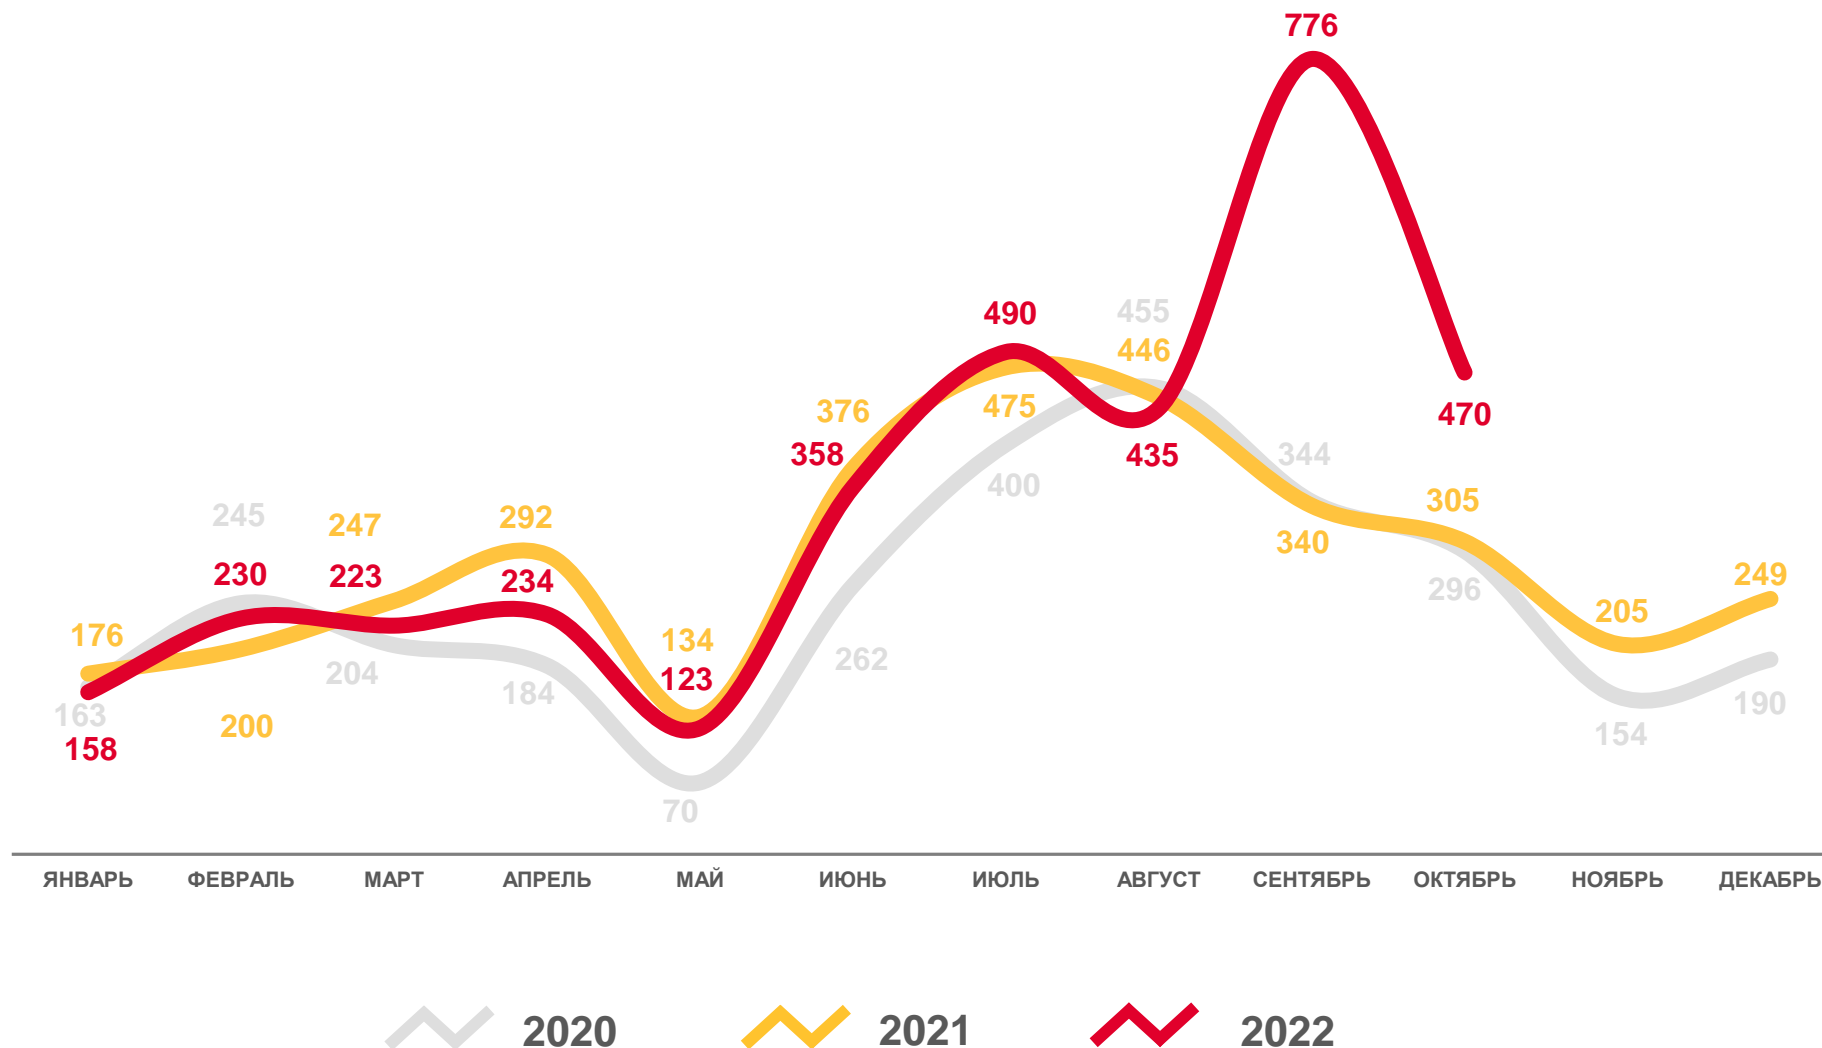

2020

2021

2022

ПОКАЗАТЕЛИ МЛАДЕНЧЕСКОЙ СМЕРТНОСТИ

человек

Январь-октябрь
2022 года

человек

19

в расчете
на 1 000 родившихся
живыми

4,4

КОЭФИЦИЕНТЫ ЕСТЕСТВЕННОГО ДВИЖЕНИЯ НАСЕЛЕНИЯ В РЕГИОНАХ СИБИРСКОГО ФЕДЕРАЛЬНОГО ОКРУГА

на 1000 человек населения региона

Рождаемость

Смертность

Естественный прирост (убыль)

ЧИСЛО ЗАРЕГИСТРИРОВАННЫХ БРАКОВ

единиц

Январь-октябрь
2022 года

единиц

3 497

в расчете
на 1 000 человек

8,0

ЧИСЛО ЗАРЕГИСТРИРОВАННЫХ РАЗВОДОВ

единиц

Январь-октябрь
2022 года

единиц

2 495

в расчете
на 1 000 человек

5,7

КОЭФИЦИЕНТЫ БРАЧНОСТИ И РАЗВОДИМОСТИ В РЕГИОНАХ СИБИРСКОГО ФЕДЕРАЛЬНОГО ОКРУГА

Брачность (на 1000 человек населения)