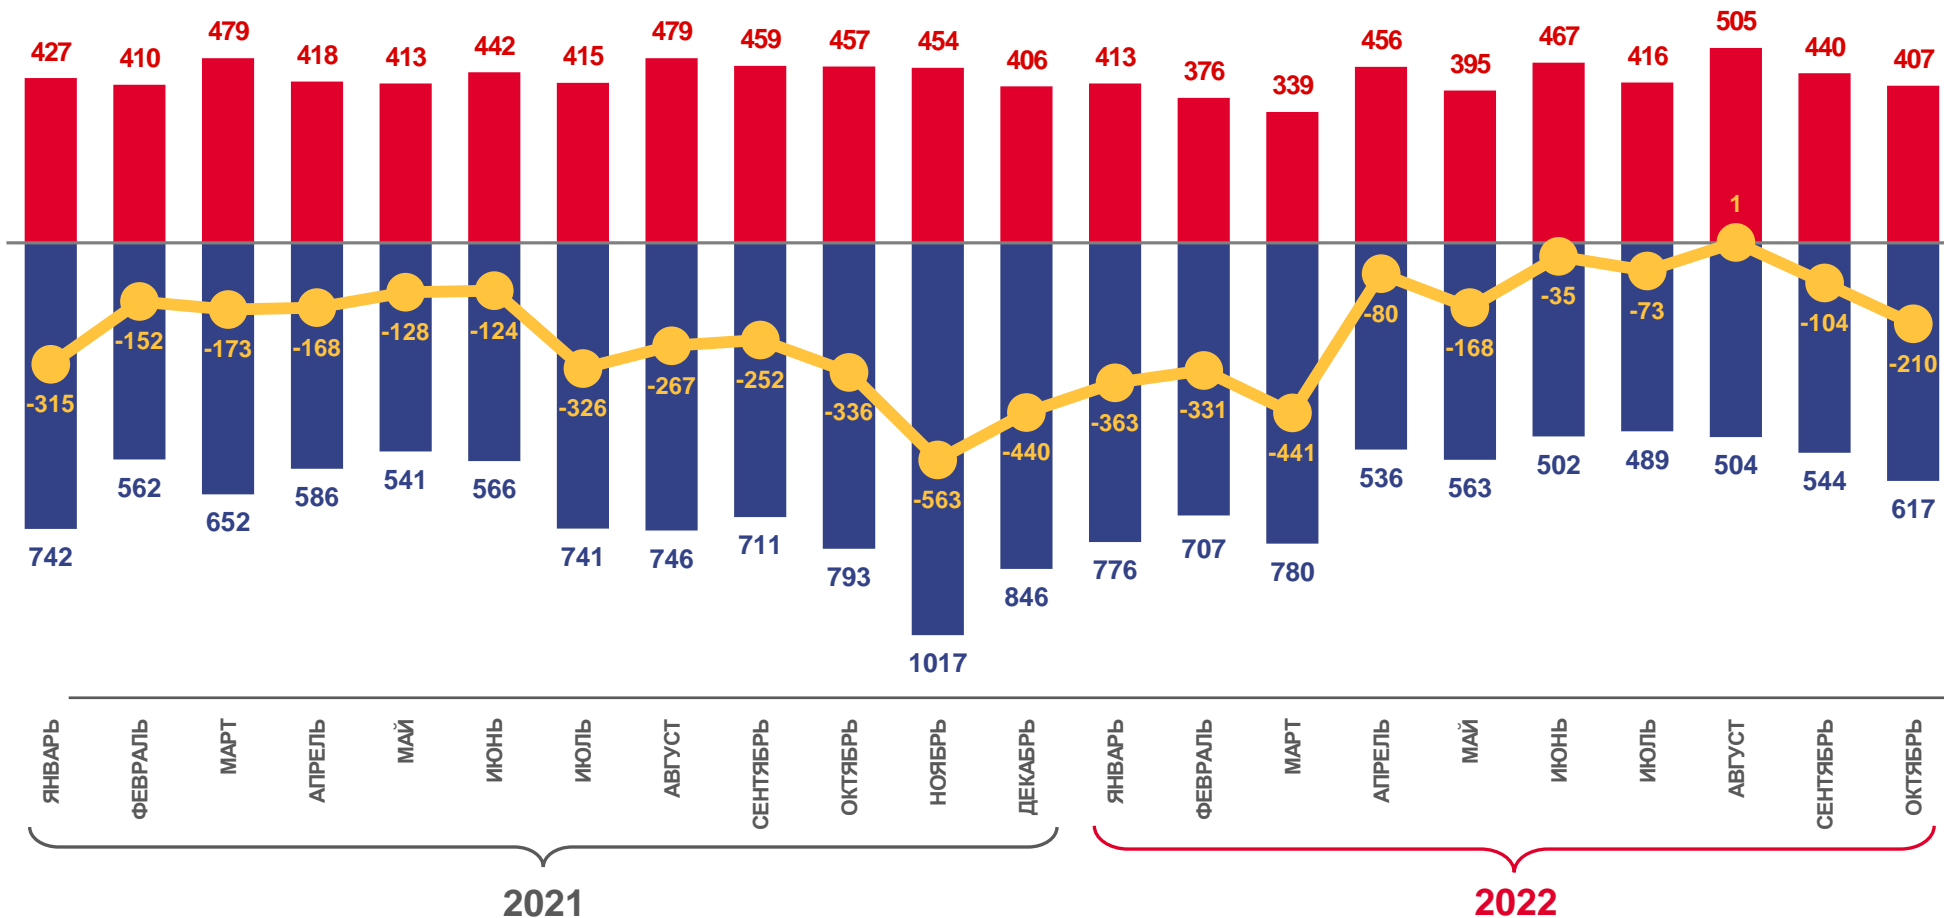

02 Коэффициенты естественного движения населения в регионах Сибирского федерального округа

03 Число зарегистрированных браков

04 Число зарегистрированных разводов

05 Коэффициенты брачности и разводимости в регионах Сибирского федерального округа

ЕСТЕСТВЕННОЕ ДВИЖЕНИЕ НАСЕЛЕНИЯ

человек

Январь-октябрь
2022 года

Естественный прирост,
убыль (-)
человек

-1 804

в расчете
на 1 000 человек

-4,1

■ Число родившихся

■ Число умерших

— Естественный прирост, убыль (-)

ЧИСЛО ЗАРЕГИСТРИРОВАННЫХ РОДИВШИХСЯ

человек

Январь-октябрь
2022 года

человек

4 214

в расчете
на 1 000 человек

2020

2021

2022

ПОКАЗАТЕЛИ МЛАДЕНЧЕСКОЙ СМЕРТНОСТИ

человек

Январь-октябрь
2022 года

человек

19