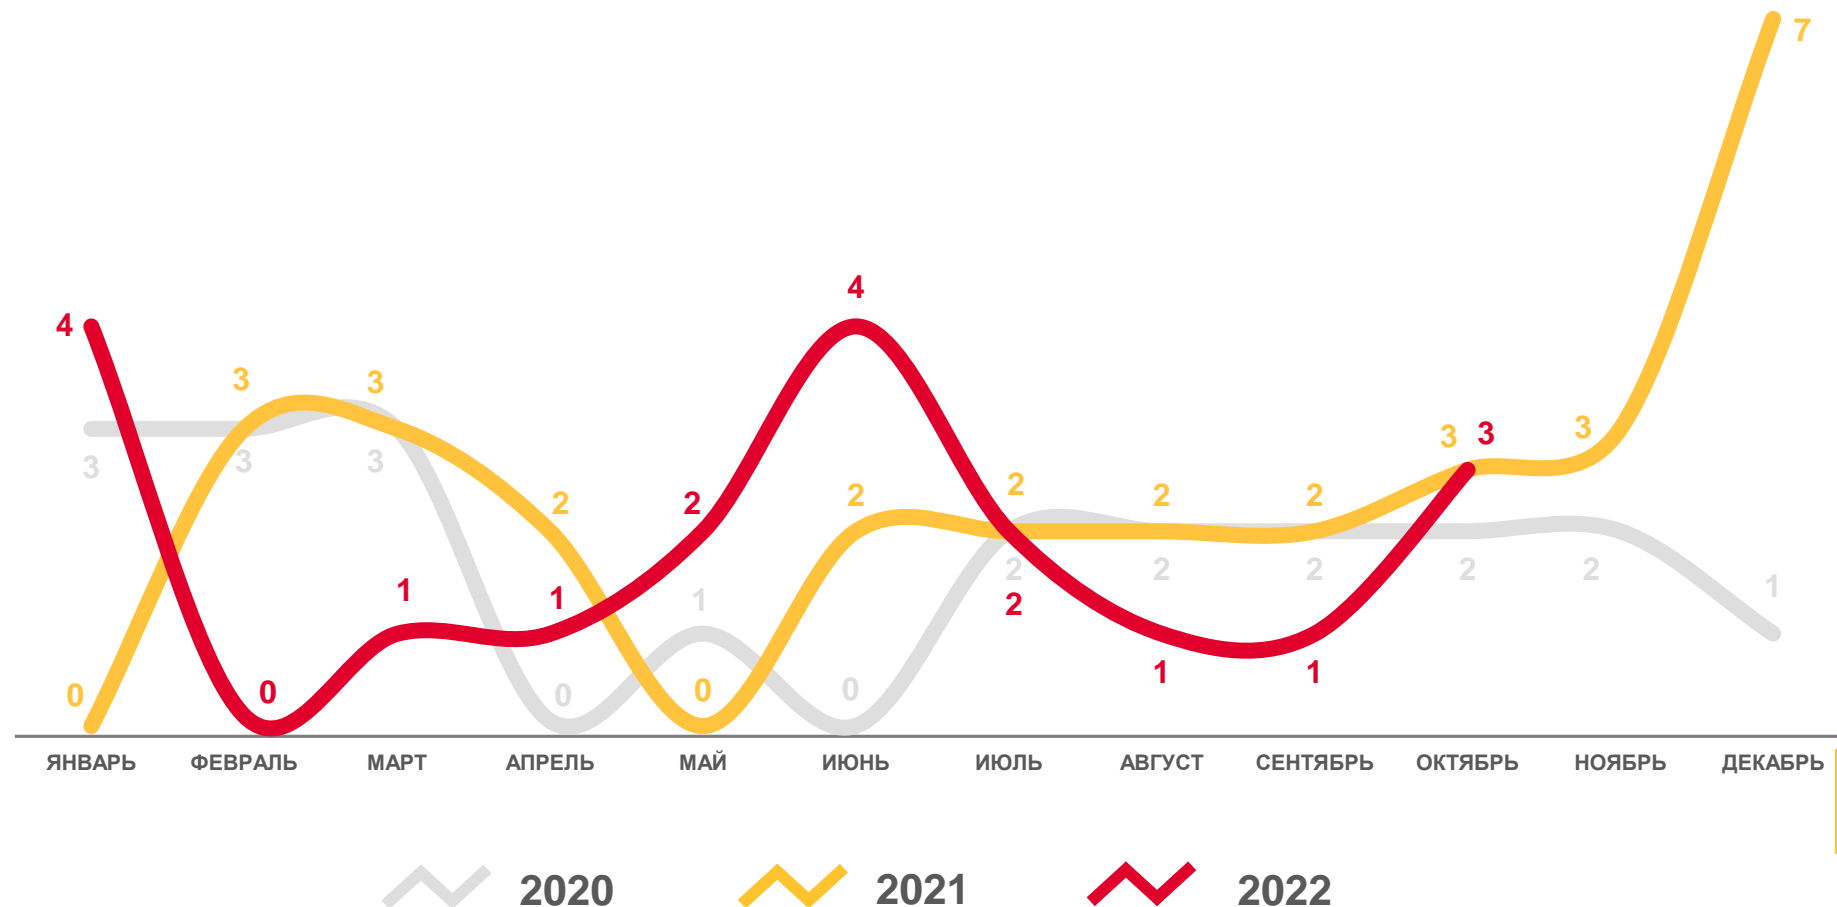

9,6

ЧИСЛО ЗАРЕГИСТРИРОВАННЫХ УМЕРШИХ

человек

Январь-октябрь
2022 года

человек

6 018

в расчете
на 1 000 человек

13,7

2020

2021

2022

ПОКАЗАТЕЛИ МЛАДЕНЧЕСКОЙ СМЕРТНОСТИ

человек

Январь-октябрь
2022 года

человек

19

в расчете
на 1 000 родившихся
живыми

4,4

КОЭФИЦИЕНТЫ ЕСТЕСТВЕННОГО ДВИЖЕНИЯ НАСЕЛЕНИЯ В РЕГИОНАХ СИБИРСКОГО ФЕДЕРАЛЬНОГО ОКРУГА

на 1000 человек населения региона

Рождаемость

Смертность

Естественный прирост (убыль)